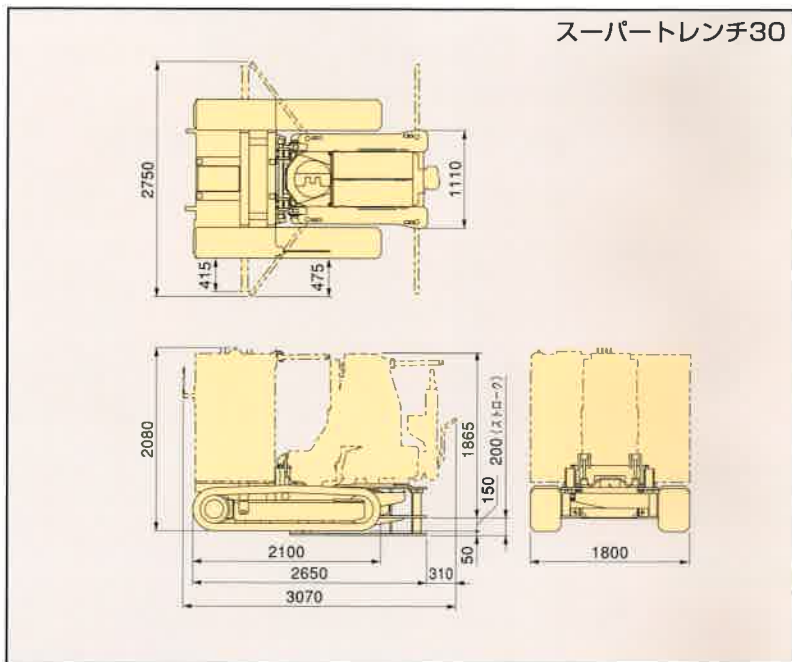

※①20m油圧ホース、燃料満タン、作動油定格量を含む
※ⓐ本体、ユニット取付時
※本機及び連製品の仕様は予告なしに変更する場合があります。