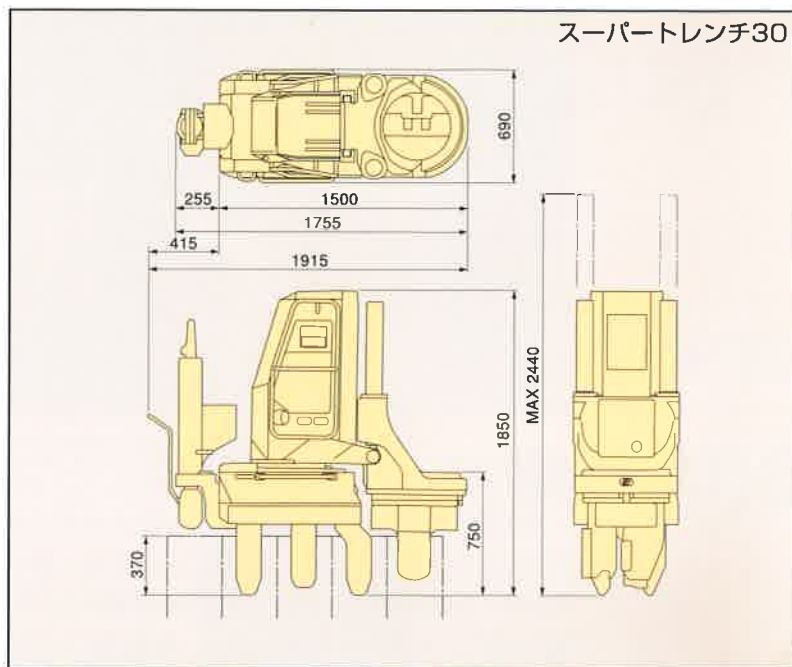

SILENT PIER

SUPER TRENCH 30

YELLOW
SERIES

安全·幸福·挑戰

GIKEN

スーパートレンチ30仕様

本体	圧入力	300 kN(31ton)
	引抜き力	350 kN(36ton)
	ストローク	650 mm
	圧入スピード	2.0~16.4 m/min
	引抜きスピード	2.3~14.9 m/min
	適応鋼矢板	各333 mm幅
	操作方法	ラジオ・コントロール
	移動方法	自走式
	全長	1,915 mm
	全幅	640 mm
油圧ユニット	全高	1,850 mm
	質量	2,230 kg
	動力源	ディーゼルエンジン
	定格出力	35kw(48PS)/2000 min ⁻¹
	燃料タンク容量	108 L
	作動油タンク定格容量	175 L
	全長	1,800 mm
クローラ反力装置	全幅	1,040 mm
	全高	1,520 mm
	※①質量	1,600 kg
	操作方法	リモートコントロール
	クローラ走行スピード	0.6/1.4km/h(2速)
	駆動方式	1ポンプ2モーター (ユニット油圧源より分岐して使用)
	反力架台上下ストローク	200 mm (地面より下へ50 mm、上へ150 mm)
	全長	ⓐ ※3,070 mm
	全幅	ⓑ ※1,800 mm
	全高	ⓒ ※2,080 mm
※①総質量	ⓓ ※6,130 kg	