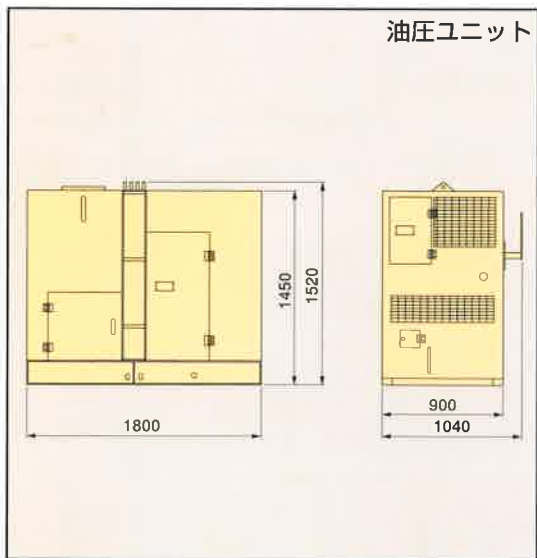

※①20m油圧ホース、燃料満タン、作動油定格量を含む
※ⓐ本体、ユニット取付時
※本機及び連製品の仕様は予告なしに変更する場合があります。